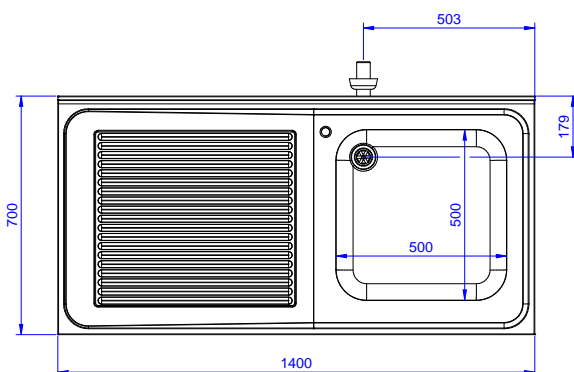

### Informazioni chiave

Dimensioni esterne,  
 larghezza:

133194 (NSBD1417L) 1400 mm

Dimensioni esterne,  
 profondità:

700 mm

Dimensioni esterne, altezza:

1000 mm

Dimensione alzatina, altezza:

100 mm

Dimensione alzatina,  
 profondità:

13 mm

Dimensione alzatina, raggio:

R=13

Numero di vasche:

1

Dimensione vasca: